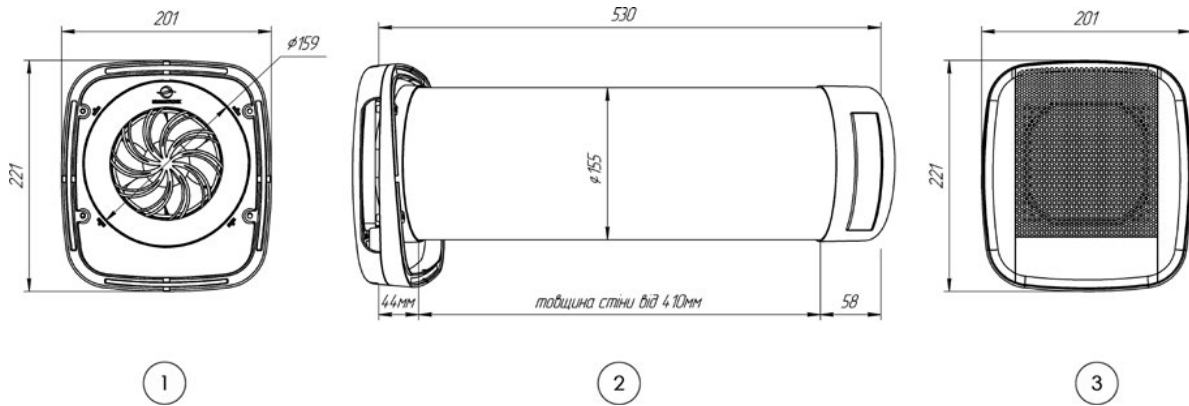

# Specificații

Parametru	Klimatronik 160 L Basic	
Tipul recuperatorului	În contracurent: admisie și refulare simultane, fără amestecarea fluxurilor de aer.	
Funcționalitățile sistemului de ventilație	Ventilație cu recuperare de căldură (flux dublu), ventilație fără recuperare de căldură (admisie și refulare aer), doar refulare aer, doar admisie aer.	
Diametrul schimbătorului de căldură, mm	160	
Diametrul necesar orificiului de instalare	162	
Grosimea peretelui de instalare, mm	Cel puțin 410	
Tipul de instalare a dispozitivului	Instalare în perete	
Metoda de instalare a grilei din spate (capac)	Din lateralul încăperii	
Suprafața recomandată a camerei, m <sup>2</sup>	Până la 60	
Modurile de operare a recuperatorului	Turbo, Manual, Silențios	
Numărul de viteze în modul „Manual”:	10	
Volumul schimbului de aer, m <sup>3</sup> /h	Admisie aer: 20-90. Evacuare aer: 20-90	
Consumul energetic (minimum-maximum)*, W/h	Motoare (față + spate)	4-18
	Încălzire aer admisie	0-100**
	Dezghețare	0-40**
Materialul schimbătorului de căldură	cupru	
Suprafața schimbătorului de căldură, m <sup>2</sup>	0.9	
Eficiența recuperării de căldură*, %	Modul «Turbo»	40
	Modul «Manual»	40-96
	Modul «Silențios»	60-96
Echipamentele și funcțiile dispozitivului	Încălzire automată a aerului de admisie; Încălzire automată a condensului (dezghețare); Ecran LED cu informații; Supapă electrică cu închidere electrică automată; 2 ventilatoare EC trifazate (cu microcontroler).	
Nivelul de zgomot la 3 m de aparat (minimum-maximum), dB	12-30	
Clasa filtrului de purificare a aerului	G3 Carbon	
Gama de culori a recuperatoarelor	Alb, alb și negru, negru	

# Dimensiuni generale

- 1 – Admisia aerului exterior
- 2 – Recuperator monobloc (vedere laterală fără etanșări)
- 3 – Admisia aerului din interior

Mai puțini viruși

Mai puțin praf

Mai mult oxigen

**S.C. Soft Media S.R.L.**